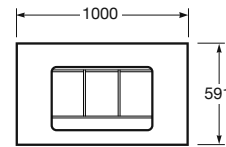

Mueble suspendido de 1000 mm con encimera de vidrio tintado, cajón superior e inferior con autocierre amortiguado.

Compatible con:

Ref. A3270C7..0 - Lavabo de sobre encimera de 660 x 420 x 60 mm.

Ref. A5A4476..0 - Mezclador bimando empotrable para lavabo con caño central de 230 mm.

Ref. A505402407 - Desagüe click-clack. Queda cubierto por la tapa de porcelana incluida en los lavabos.

Ref. A8572178..

1000 x 590 x 610 mm

Acabados:

19 Silver
20 Greige
21 Nero