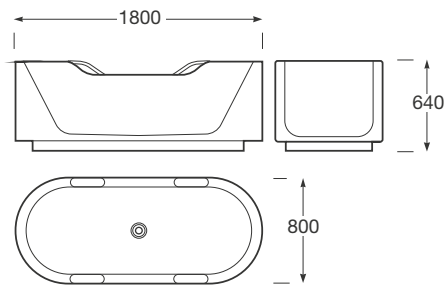

Bañera exenta de Surfex® con 4 asas en acabado Off-white. Incluye desagüe.

Ref. A24844800.

1800 x 800 x 640 mm

Acabados:

- 0 – Bañera Off-white + asas Chrome
- C – Bañera Off-white + asas Greige
- V – Bañera Off-white + asas Brushed steel