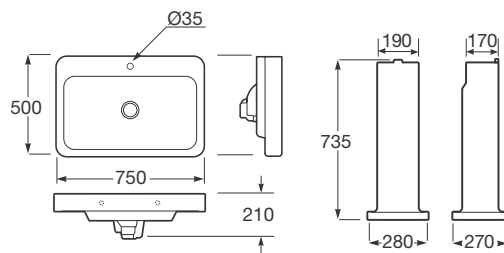

Porcelana sanitaria

Off-white

Glossy white

Surfex®

Off-white

Lavabo mural con 3 orificios para pedestal.
Opcional: Toallero de 450 x 73 mm para fijar
bajo el lavabo (Ref. A8164470..).

Lavabo mural con 3 orificios.

Ref. A3270C8..3

750 x 500 x 85 mm

Pedestal

Ref. A3370C0..0

280 x 270 x 735 mm

Acabados:

00 Glossy white

91 Off-white

Lavabo mural con 1 orificio para pedestal.

Opcional: Toallero de 450 x 73 mm para fijar
bajo el lavabo (Ref. A8164470..).

Lavabo mural con 1 orificio.

Ref. A3270C8..0

750 x 500 x 85 mm

Pedestal

Ref. A3370C0..0

280 x 270 x 735 mm

Acabados:

00 Glossy white

91 Off-white

Lavabo de encimera con
3 orificios en Surfex®.

Ref. A3270CE..0

1100 x 520 x 65 mm

Acabados:

00 Off-white