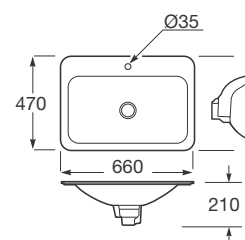

Lavabo de encimera con 1 orificio.

Ref. A3270C0..0
900 x 470 x 6 mm

Acabados:

00 Glossy white
91 Off-white
R3 Greige
R4 Dark metallic
R7 Shagreen dark metallic
R8 Matt gold
R9 Shagreen matt gold

Ref. A3270C2..0
660 x 470 x 6 mm