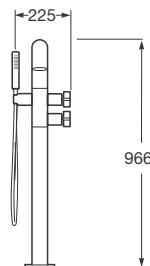

120 x 155 mm

**Acabados:**

C0 Chrome

VC Greige

VS Brushed steel

Mezclador termostático exterior de pie para baño-ducha. Incluye ducha de mano y flexible de 1,5 m.

**Ref. A5A2776..0**

237 x 225 x 966 mm

**Acabados:**

C0 Chrome

VC Greige

VS Brushed steel

Columna de ducha termostática empotrada. Incluye ducha de mano, flexible de 1,7 m y rociador alto de gran caudal.

**Ref. A5A9776..0**

599 x 305 x 2280 mm

**Acabados:**