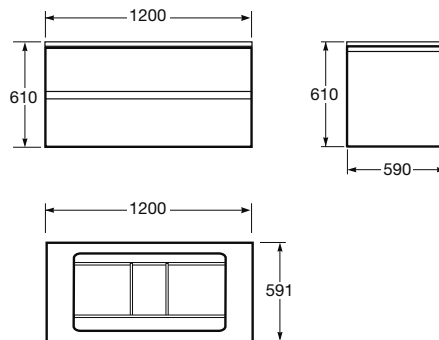

Mueble suspendido de 1200 mm con encimera de vidrio tintado, cajón superior e inferior con autocierre amortiguado.

Compatible con lavabo de encimera 900 x 470 x 6 mm con 1-3 orificios (Ref. A3270C0..0, Ref. A3270C0..2, Ref. A3270C0..3) o lavabo de Surfex® off-white encimera 1100 x 520 x 65 mm con 3 orificios (A3270CE000).

Ref. A8572018..

1200 x 590 x 610 mm

Acabados:

19 Silver
20 Greige
21 Nero