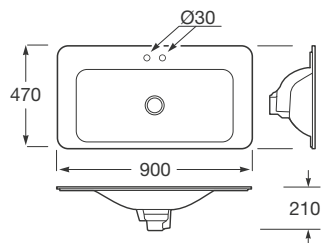

Lavabo de encimera con 2 orificios.
Compatible con grifería monomando para lavabo con 2 orificios de 30,5 mm Armani/Roca colección Island (Ref. A5A3876..0).

Ref. A3270C0..2
900 x 470 x 6 mm

Acabados:

00 Glossy white
91 Off-white
R3 Greige
R4 Dark metallic
R7 Shagreen dark metallic
R8 Matt gold
R9 Shagreen matt gold

Ref. A3270C2..2
660 x 470 x 6 mm