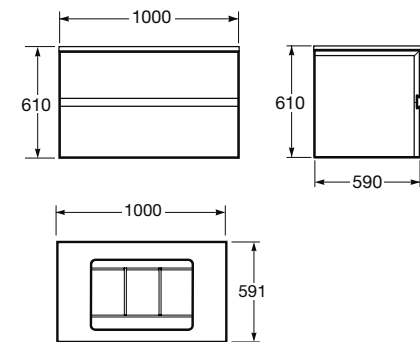

Mueble suspendido de 1000 mm con encimera de vidrio tintado, cajón superior e inferior con autocierre amortiguado.

Compatible con lavabo de sobre encimera de 660 x 470 x 60 mm con 1-3 orificios (Ref. A3270C6..0, Ref. A3270C6..2, Ref. A3270C6..3).

Ref. A8572218..

1000 x 590 x 610 mm

Acabados:

19 Silver
20 Greige
21 Nero