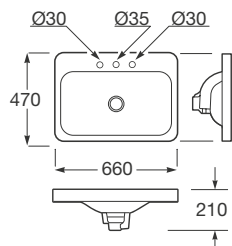

Lavabo de sobre encimera con
3 orificios.

Ref. A3270C6..3

660 x 470 x 60 mm

Acabados:

00 Glossy white
91 Off-white
R3 Greige
R4 Dark metallic
R7 Shagreen dark metallic
R8 Matt gold
R9 Shagreen matt gold