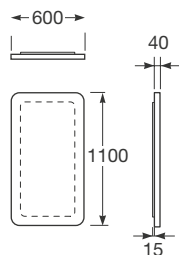

ESPEJOS Y APLIQUES

Greige

Brushed
steel

Espejo con marco metálico.

Ref. A8123440..
600 x 55 x 1100 mm

Acabados:
40 Greige
57 Brushed steel