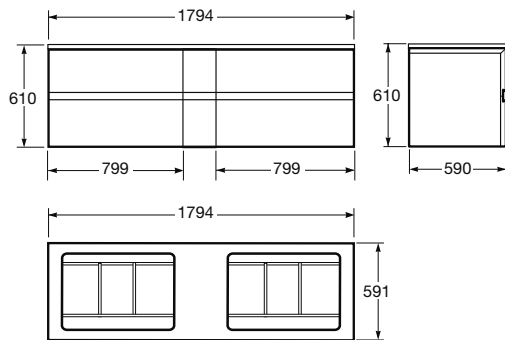

Greige

Nero

Silver

Mueble suspendido de 1800 mm con encimera de vidrio tintado, doble cajón superior e inferior con autocierre amortiguado.
Compatible con dos lavabos de encimera de 660 x 470 x 6 mm con 1-3 orificios (Ref. A3270C2..0, Ref. A3270C2..2, Ref. A3270C2..3).

Ref. A8571968..

1794 x 590 x 610 mm

Acabados:

19 Silver
20 Greige
21 Nero