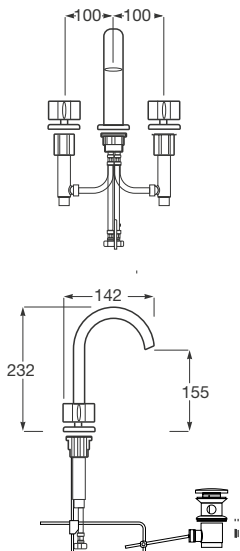

GRIFERÍA Y DUCHAS

Greige

Brushed
steel

Chrome

Mezclador bimando de repisa para lavabo de 3 orificios con caño central giratorio y desagüe automático.

Ref. A5A3676..0

142 x 232 mm

Acabados:

C0 Chrome

VC Greige

VS Brushed steel