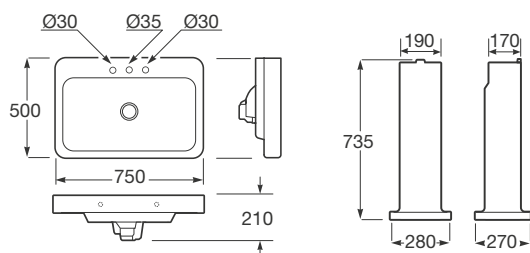

Porcelana sanitaria

Off-white

Glossy white

Surfex®

Off-white

Lavabo mural con 3 orificios para pedestal.
Opcional: Toallero de 450 x 73 mm para fijar
bajo el lavabo (Ref. A8164470..).

Lavabo mural con 3 orificios.

Ref. A3270C8..3

750 x 500 x 85 mm

Pedestal

Ref. A3370C0..0

280 x 270 x 735 mm

Acabados:

00 Glossy white

91 Off-white

Lavabo mural con 1 orificio para pedestal.

Opcional: Toallero de 450 x 73 mm para fijar
bajo el lavabo (Ref. A8164470..).

Lavabo mural con 1 orificio.

Ref. A3270C8..0

750 x 500 x 85 mm

Pedestal

Ref. A3370C0..0

280 x 270 x 735 mm

Acabados:

00 Glossy white

91 Off-white

Lavabo de encimera con
3 orificios en Surfex®.

Ref. A3270CE..0

1100 x 520 x 65 mm

Acabados:

00 Off-white