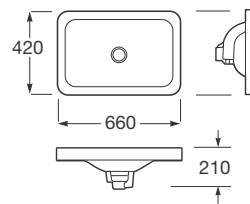

Lavabo de sobre encimera.
Compatible con desagüe click-clack
(Ref. A505402407) para mezclador
bimando empotrable (Ref. A5A3576..0
o Ref. A5A4476..0) queda cubierto por
la tapa de porcelana.

Ref. A3270C7..0

660 x 420 x 60 mm

Acabados:

00 Glossy white
91 Off-white
R3 Greige
R4 Dark metallic
R7 Shagreen dark metallic
R8 Matt gold
R9 Shagreen matt gold