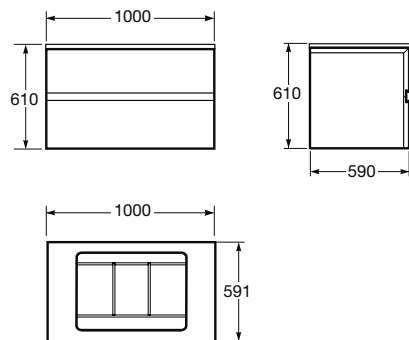

**Ref. A8571988..**

1200 x 590 x 610 mm

**Acabados:**

19 Silver  
20 Greige  
21 Nero

Greige

Nero

Silver

Mueble suspendido de 1000 mm con encimera de vidrio tintado, cajón superior e inferior con autocierre amortiguado.