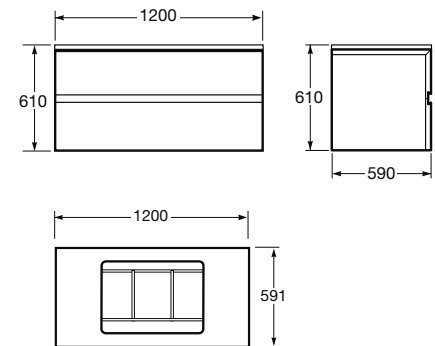

Mueble suspendido de 1200 mm con encimera de vidrio tintado, cajón superior e inferior con autocierre amortiguado.
Compatible con lavabo de encimera de 660 x 470 x 6 mm con 1-3 orificios (Ref. A3270C2..0, Ref. A3270C2..2, Ref. A3270C2..3).

Ref. A8571988..

1200 x 590 x 610 mm

Acabados:

19 Silver
20 Greige
21 Nero