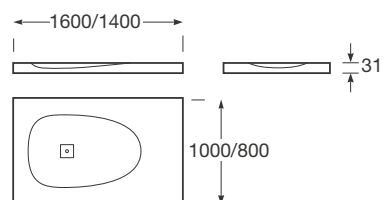

Largo: 2000 mm max - 1600 mm min  
Ancho: 1000 mm max - 750 mm min  
Alto: 32 mm

**Acabados:**

10 Off-white  
R3 Greige  
R4 Dark metallic

Greige

Dark metallic

Off-white

**Corte a medida**

Plato de ducha extraplano de Stonex® a medida. Incluye textura exclusiva antideslizante y desagüe lateral.

**XL / Desagüe lateral**

Largo: 1600 mm max - 1400 mm min  
Ancho: 1000 mm max - 800 mm min  
Alto: 31 mm

**Acabados:**

10 Off-white  
R3 Greige  
R4 Dark metallic

**Corte a medida**

Plato de ducha extraplano de Stonex® a medida. Incluye textura exclusiva antideslizante y desagüe lateral.