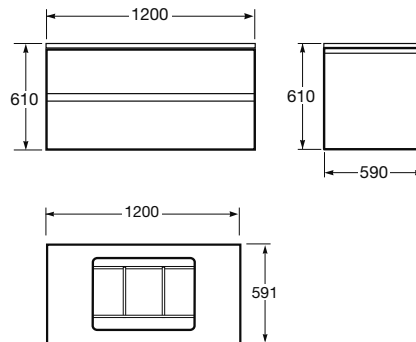

Mueble suspendido de 1200 mm con encimera de vidrio tintado, cajón superior e inferior con autocierre amortiguado.

Compatible con lavabo de sobre encimera de 660 x 470 x 60 mm con 1-3 orificios (Ref. A3270C6..0, Ref. A3270C6..2, Ref. A3270C6..3).

Ref. A8572208..

1200 x 590 x 610 mm

Acabados:

19 Silver
20 Greige
21 Nero