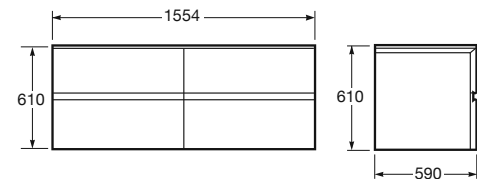

Mueble suspendido de 1550 mm con encimera de vidrio tintado, doble cajón superior e inferior con autocierre amortiguado.

Compatible con:

Ref. A3270C3..0 - 2 lavabos de encimera de 660 x 420 x 6 mm.

Ref. A5A4476..0 - Mezclador bimando empotrable para lavabo con caño central de 230 mm.

Ref. A505402407 - Desagüe click-clack. Queda cubierto por la tapa de porcelana incluida en los lavabos.

Ref. A8571938..

1554 x 590 x 610 mm

Acabados:

19 Silver
20 Greige
21 Nero