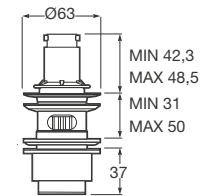

Desagüe click-clack para mezclador empotrable para lavabo (Ref. A5A3576..0 o Ref. A5A4476..0).
Queda cubierto por la tapa de porcelana incluida en los lavabos Armani/Roca colección Baia (Ref. A3270C1..0, Ref. A3270C3..0 y Ref. A3270C7..0).

Ref. A505402407

Ø 63 mm

Desagüe con tapón fijo - abierto para mezclador empotrable para lavabo (Ref. A5A3576..0 o Ref. A5A4476..0), tapón en los mismos acabados.
No compatible con los lavabos Armani/Roca.

Ref. A5064058..

Ø 72 mm

Acabados:

00 Chrome

VC Greige

VS Brushed steel