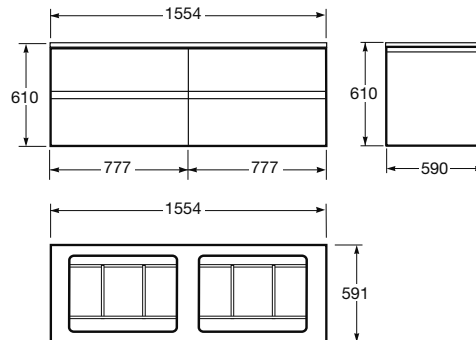

Mueble suspendido de 1550 mm con encimera de vidrio tintado, doble cajón superior e inferior con autocierre amortiguado.
Compatible con dos lavabos de encimera de 660 x 470 x 6 mm con 1-3 orificios (Ref. A3270C2..0, Ref. A3270C2..2, Ref. A3270C2..3).

Ref. A8571978..

1554 x 590 x 610 mm

Acabados:

19 Silver
20 Greige
21 Nero