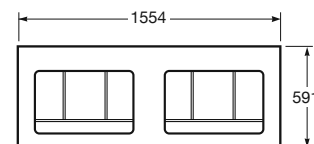

Mueble suspendido de 1550 mm con encimera de vidrio tintado, doble cajón superior e inferior con autocierre amortiguado.

Compatible con:

Ref. A3270C7..0 - 2 lavabos de sobre encimera de 660 x 420 x 60 mm.

Ref. A5A4476..0 - Mezclador bimando empotrable para lavabo con caño central de 230 mm.

Ref. A505402407 - Desagüe click-clack. Queda cubierto por la tapa de porcelana incluida en los lavabos.

Ref. A8572158..

1554 x 590 x 610 mm

Acabados:

19 Silver
20 Greige
21 Nero