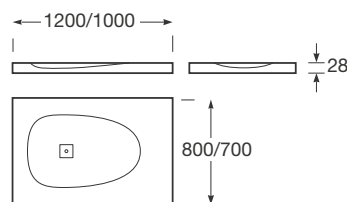

Plato de ducha de Stonex® a medida extraplano. Incluye textura exclusiva antideslizante y desagüe lateral.

XS / Desagüe lateral

Largo: 1200 mm max - 1000 mm min
Ancho: 800 mm max - 700 mm min
Alto: 28 mm

Acabados:

10 Off-white
R3 Greige
R4 Dark metallic