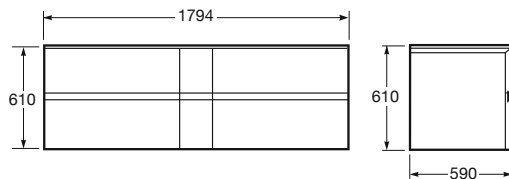

**Ref. A8572218..**

1000 x 590 x 610 mm

**Acabados:**

19 Silver  
20 Greige  
21 Nero

Greige

Nero

Silver

Mueble suspendido de 1800 mm con encimera de vidrio tintado, doble cajón superior e inferior con autocierre amortiguado.