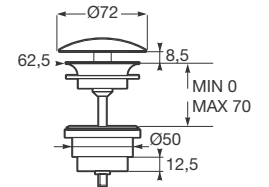

Desagüe click-clack para mezclador empotrable para lavabo (Ref. A5A3576..0 o Ref. A5A4476..0).
Queda cubierto por la tapa de porcelana incluida en los lavabos Armani/Roca colección Baia (Ref. A3270C1..0, Ref. A3270C3..0 y Ref. A3270C7..0).

Ref. A505402407

Ø 63 mm

Desagüe con tapón fijo - abierto para mezclador empotrable para lavabo (Ref. A5A3576..0 o Ref. A5A4476..0), tapón en los mismos acabados.
No compatible con los lavabos Armani/Roca.

Ref. A5064058..

Ø 72 mm

Acabados:

00 Chrome

VC Greige

VS Brushed steel