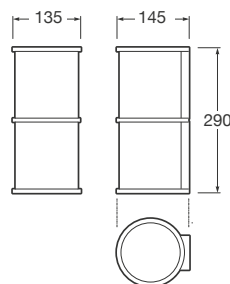

# ESPEJOS Y APLIQUES

Greige

Brushed  
steel

Espejo con marco metálico.

**Ref. A8123440..**  
600 x 55 x 1100 mm

**Acabados:**  
40 Greige  
57 Brushed steel

Aplique semicircular con iluminación LED.

**Ref. A813084...**  
145 x 135 x 290 mm