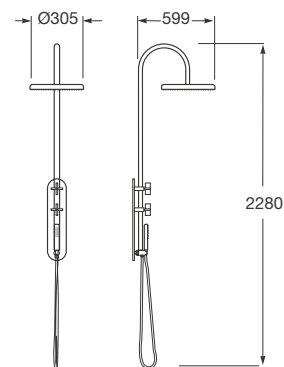

120 x 155 mm

**Acabados:**

C0 Chrome

VC Greige

VS Brushed steel

Mezclador termostático exterior de pie para baño-ducha. Incluye ducha de mano y flexible de 1,5 m.

**Ref. A5A2776..0**

237 x 225 x 966 mm

**Acabados:**

C0 Chrome

VC Greige

VS Brushed steel

Columna de ducha termostática empotrada. Incluye ducha de mano, flexible de 1,7 m y rociador alto de gran caudal.

**Ref. A5A9776..0**

599 x 305 x 2280 mm

**Acabados:**