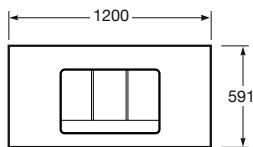

Greige

Nero

Silver

Mueble suspendido de 1200 mm con encimera de vidrio tintado, cajón superior e inferior con autocierre amortiguado.

Compatible con:

Ref. A3270C7..0 - Lavabo de sobre encimera de 660 x 420 x 60 mm.

Ref. A5A4476..0 - Mezclador bimando empotrable para lavabo con caño central de 230 mm.

Ref. A505402407 - Desagüe click-clack. Queda cubierto por la tapa de porcelana incluida en los lavabos.

Ref. A8572168..

1200 x 590 x 610 mm

Acabados:

19 Silver
20 Greige
21 Nero