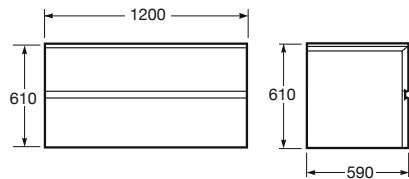

**Ref. A8572158..**

1554 x 590 x 610 mm

**Acabados:**

19 Silver  
20 Greige  
21 Nero

Greige

Nero

Silver

Mueble suspendido de 1200 mm con encimera de vidrio tintado, cajón superior e inferior con autocierre amortiguado.