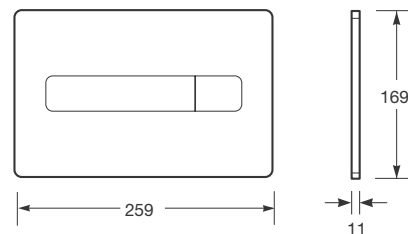

Placa de accionamiento mecánico de doble descarga 3/6 litros. Compatible con soporte - bastidor Duplo para inodoro (Ref. A890090400).

Ref. A8900970..
259 x 11 x 169 mm

Acabados:
R0 Chrome
R3 Greige
R6 Brushed steel