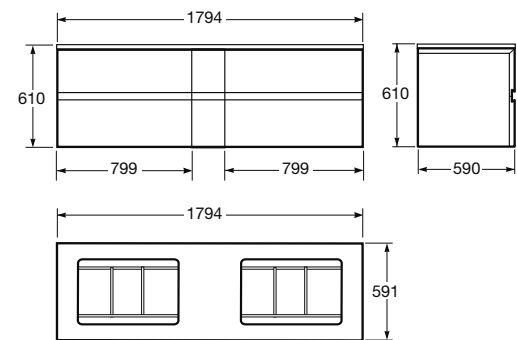

Mueble suspendido de 1800 mm con encimera de vidrio tintado, doble cajón superior e inferior con autocierre amortiguado.

Compatible con dos lavabos de sobre encimera 660 x 470 x 60 mm con 1-3 orificios (Ref. A3270C6..0, Ref. A3270C6..2, Ref. A3270C6..3).

Ref. A8572188..

1794 x 590 x 610 mm

Acabados:

19 Silver
20 Greige
21 Nero