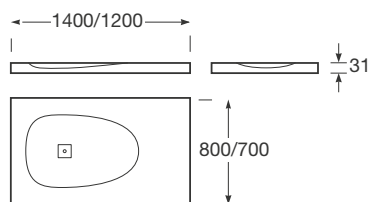

Plato de ducha de Stonex® a medida extraplano. Incluye textura exclusiva antideslizante y desagüe lateral.

S / Desagüe lateral

Largo: 1400 mm max - 1200 mm min
Ancho: 800 mm max - 700 mm min
Alto: 31 mm

Acabados:

10 Off-white
R3 Greige
R4 Dark metallic