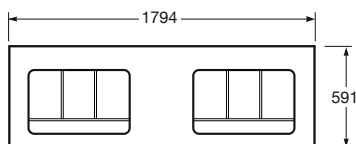

Mueble suspendido de 1800 mm con encimera de vidrio tintado, doble cajón superior e inferior con autocierre amortiguado.

Compatible con:

Ref. A3270C7..0 - 2 lavabos de sobre encimera de 660 x 420 x 60 mm.

Ref. A5A4476..0 - Mezclador bimando empotrable para lavabo con caño central de 230 mm.

Ref. A505402407 - Desagüe click-clack. Queda cubierto por la tapa de porcelana incluida en los lavabos.

Ref. A8572148..

1794 x 590 x 610 mm

Acabados:

19 Silver
20 Greige
21 Nero