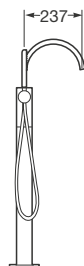

120 x 155 mm

**Acabados:**

C0 Chrome

VC Greige

VS Brushed steel

Mezclador termostático exterior de pie para baño-ducha. Incluye ducha de mano y flexible de 1,5 m.

**Ref. A5A2776..0**

237 x 225 x 966 mm

**Acabados:**

C0 Chrome

VC Greige

VS Brushed steel

Columna de ducha termostática empotrada. Incluye ducha de mano, flexible de 1,7 m y rociador alto de gran caudal.

**Ref. A5A9776..0**

599 x 305 x 2280 mm

**Acabados:**