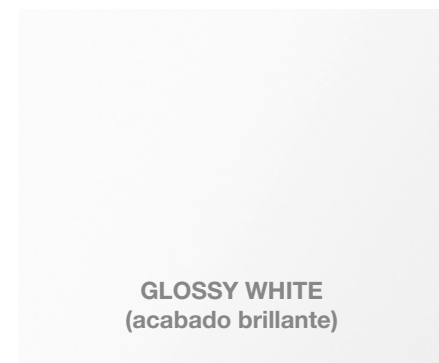

40 Greige

57 Brushed steel

Toallero mural.

**Ref. A8172720..**

400 x 75 x 18 mm

**Acabados:**

01 Chrome

40 Greige

57 Brushed steel

ACABADOS

LAVABOS DE ENCIMERA Y SOBRE ENCIMERA

(Todos los acabados son en mate, excepto aquellos expresamente indicados como brillantes)

---