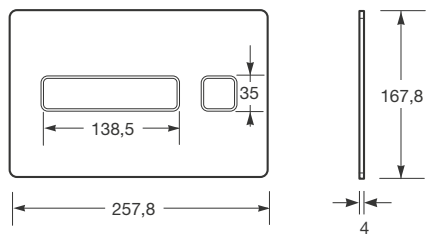

710 x 380 x 790 mm

Inodoro Rimless adosado a la pared con salida dual.

**Ref. A3420C7..0**

710 x 380 x 410 mm

Tanque con mecanismo de doble descarga 4,5/3 litros, alimentación inferior.

**Ref. A3410C0..0**

Soporte - bastidor Duplo para inodoro suspendido.  
Altura especial.

**Ref. A890090400**

500 x 140 - 195 x 1190 mm

Soporte - bastidor Duplo para bidé suspendido.

**Ref. A890041000**

475 x 160 - 240 x 1090 mm