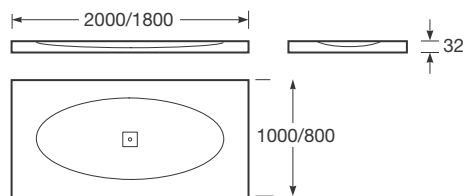

Greige

Dark  
metallic

Off-white

**Corte a medida**

Plato de ducha extraplano de Stonex® a medida. Incluye textura exclusiva antideslizante y desagüe central.

**XXL / Desagüe central**

Largo: 2000 mm max - 1800 mm min  
Ancho: 1000 mm max - 800 mm min  
Alto: 32 mm