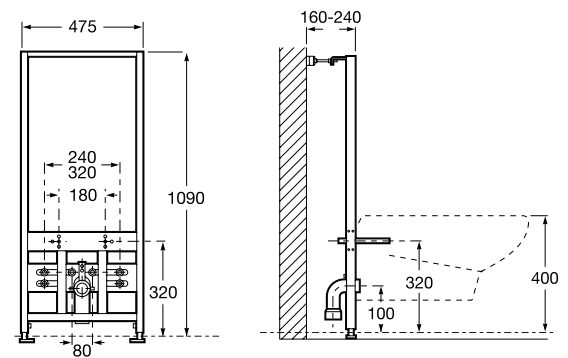

Soporte - bastidor Duplo para inodoro suspendido.  
Altura especial.

**Ref. A890090400**

500 x 140 - 195 x 1190 mm

Soporte - bastidor Duplo para bidé suspendido.

**Ref. A890041000**

475 x 160 - 240 x 1090 mm