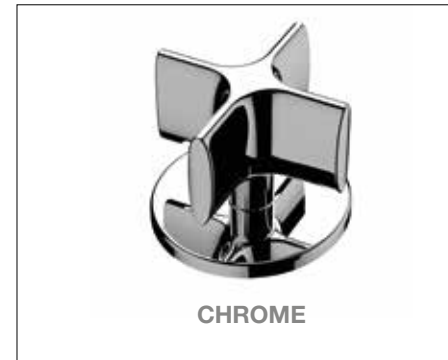

(Todos los acabados son en mate, excepto aquellos expresamente indicados como brillantes)

GRIFERÍA