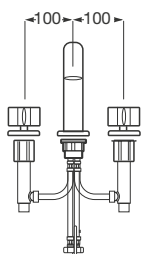

Mezclador bimando de repisa para bidé con 3 orificios con caño central y desagüe automático.

Ref. A5A7176..0

120 x 155 mm

Acabados:

C0 Chrome

VC Greige

VS Brushed steel