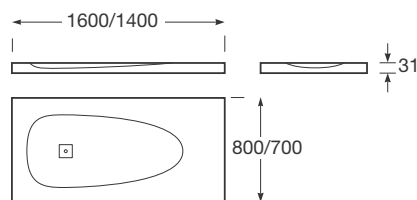

**XL / Desagüe lateral**

Largo: 1600 mm max - 1400 mm min  
Ancho: 1000 mm max - 800 mm min  
Alto: 31 mm

**Acabados:**

10 Off-white  
R3 Greige  
R4 Dark metallic

**Corte a medida**

Plato de ducha extraplano de Stonex® a medida. Incluye textura exclusiva antideslizante y desagüe lateral.

**L / Desagüe lateral**

Largo: 1600 mm max - 1400 mm min  
Ancho: 800 mm max - 700 mm min  
Alto: 31 mm

**Acabados:**

10 Off-white  
R3 Greige  
R4 Dark metallic

**Corte a medida**

Plato de ducha extraplano de Stonex® a medida. Incluye textura exclusiva antideslizante y desagüe lateral.