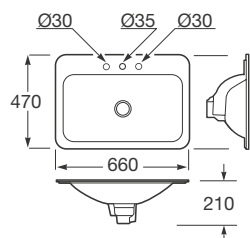

Lavabo de encimera con 3 orificios.

Ref. A3270C0..3

900 x 470 x 6 mm

Ref. A3270C2..3

660 x 470 x 6 mm

Acabados:

00 Glossy white
91 Off-white
R3 Greige
R4 Dark metallic
R7 Shagreen dark metallic
R8 Matt gold
R9 Shagreen matt gold