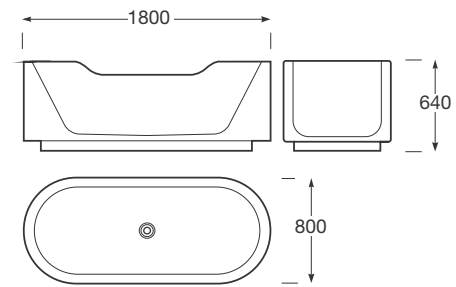

Bañera exenta de Surfex® en acabado Off-white. Incluye desagüe.

Ref. A248449000

1800 x 800 x 640 mm