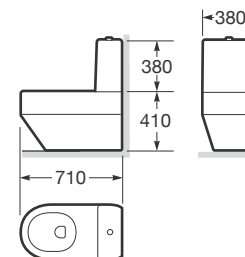

**Ref. A801C32..B**

500 x 380 x 50 mm

**Acabados:**

00 Glossy white

91 Off-white

R3 Greige

R4 Dark metallic

Inodoro de tanque bajo.

710 x 380 x 790 mm

Inodoro Rimless adosado a la pared con salida dual.

**Ref. A3420C7..0**

710 x 380 x 410 mm

Tanque con mecanismo de doble descarga 4,5/3 litros, alimentación inferior.

**Ref. A3410C0..0**