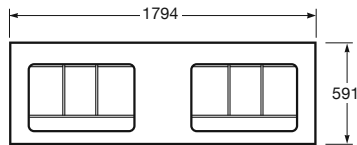

Mueble suspendido de 1800 mm con encimera de vidrio tintado, doble cajón superior e inferior con autocierre amortiguado.

Compatible con:

Ref. A3270C3..0 - 2 lavabos de encimera de 660 x 420 x 6 mm.

Ref. A5A4476..0 - Mezclador bimando empotrable para lavabo con caño central de 230 mm.

Ref. A505402407 - Desagüe click-clack. Queda cubierto por la tapa de porcelana incluida en los lavabos.

Ref. A8571928..

1794 x 590 x 610 mm

Acabados:

19 Silver
20 Greige
21 Nero