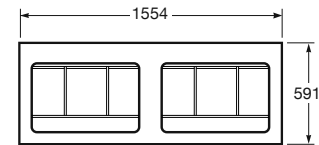

Mueble suspendido de 1550 mm con encimera de vidrio tintado, doble cajón superior e inferior con autocierre amortiguado.

Compatible con:

Ref. A3270C3..0 - 2 lavabos de encimera de 660 x 420 x 6 mm.

Ref. A5A4476..0 - Mezclador bimando empotrable para lavabo con caño central de 230 mm.

Ref. A505402407 - Desagüe click-clack. Queda cubierto por la tapa de porcelana incluida en los lavabos.

Ref. A8571938..

1554 x 590 x 610 mm

Acabados:

19 Silver
20 Greige
21 Nero