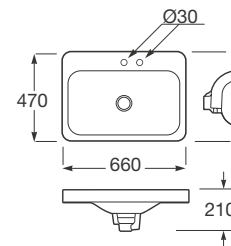

Lavabo de sobre encimera con
2 orificios.
Compatible con grifería monomando
para lavabo con 2 orificios de 30,5 mm
Armani/Roca colección Island
(Ref. A5A3876..0).

Ref. A3270C6..2

660 x 470 x 60 mm

Acabados:

00 Glossy white
91 Off-white
R3 Greige
R4 Dark metallic
R7 Shagreen dark metallic
R8 Matt gold
R9 Shagreen matt gold