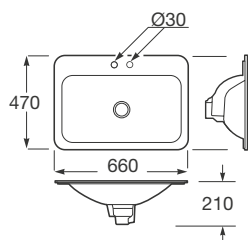

Lavabo de encimera con 2 orificios.
Compatible con grifería monomando para lavabo con 2 orificios de 30,5 mm Armani/Roca colección Island (Ref. A5A3876..0).

Ref. A3270C0..2
900 x 470 x 6 mm

Acabados:

00 Glossy white
91 Off-white
R3 Greige
R4 Dark metallic
R7 Shagreen dark metallic
R8 Matt gold
R9 Shagreen matt gold

Ref. A3270C2..2
660 x 470 x 6 mm