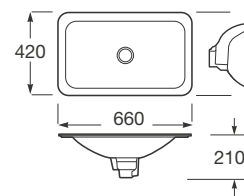

Lavabo de encimera.

Compatible con desagüe click-clack (Ref. A505402407) para mezclador bimando empotrable (Ref. A5A3576..0 o Ref. A5A4476..0) queda cubierto por la tapa de porcelana.

Ref. A3270C1..0

900 x 420 x 6 mm

Ref. A3270C3..0

660 x 420 x 6 mm

Acabados:

00 Glossy white
91 Off-white
R3 Greige
R4 Dark metallic
R7 Shagreen dark metallic
R8 Matt gold
R9 Shagreen matt gold