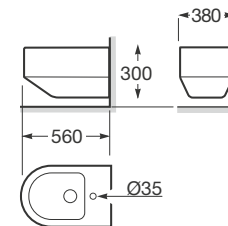

Bidé suspendido con un 1 orificio.

Ref. A3570C5..0
560 x 380 x 300 mm

Acabados:
00 Glossy white
91 Off-white
R3 Greige
R4 Dark metallic