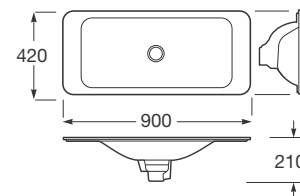

Lavabo de encimera.

Compatible con desagüe click-clack (Ref. A505402407) para mezclador bimando empotrable (Ref. A5A3576..0 o Ref. A5A4476..0) queda cubierto por la tapa de porcelana.

Ref. A3270C1..0

900 x 420 x 6 mm

Ref. A3270C3..0

660 x 420 x 6 mm

Acabados:

00 Glossy white
91 Off-white
R3 Greige
R4 Dark metallic
R7 Shagreen dark metallic
R8 Matt gold
R9 Shagreen matt gold