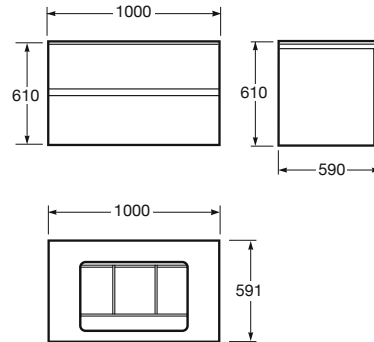

Mueble suspendido de 1000 mm con encimera de vidrio tintado, cajón superior e inferior con autocierre amortiguado.

Compatible con:

Ref. A3270C3..0 - lavabo de encimera de 660 x 420 x 6 mm.

Ref. A5A4476..0 - Mezclador bimando empotrable para lavabo con caño central de 230 mm.

Ref. A505402407 - Desagüe click-clack. Queda cubierto por la tapa de porcelana incluida en los lavabos.

Ref. A8571958..

1000 x 590 x 610 mm

Acabados:

19 Silver
20 Greige
21 Nero