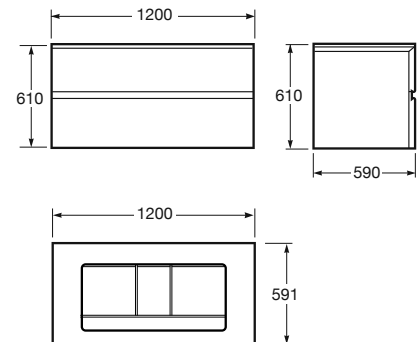

Mueble suspendido de 1200 mm con encimera de vidrio tintado, cajón superior e inferior con autocierre amortiguado.

Compatible con:

Ref. A3270C1..0 - lavabo de encimera de 900 x 420 x 6 mm.

Ref. A5A4476..0 - Mezclador bimando empotrable para lavabo con caño central de 230 mm.

Ref. A505402407 - Desagüe click-clack. Queda cubierto por la tapa de porcelana incluida en los lavabos.

Ref. A8572008..

1200 x 590 x 610 mm

Acabados:

19 Silver
20 Greige
21 Nero