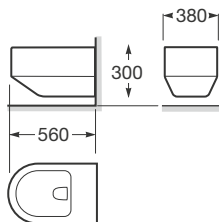

Inodoro suspendido Rimless con fijaciones ocultas, Hide-fix.

Ref. A3460C7..0

560 x 380 x 300 mm

Asiento con tapa de Supralit® lacado y caída amortiguada.

Ref. A801C32..B

500 x 380 x 50 mm

Acabados:

00 Glossy white

91 Off-white

R3 Greige

R4 Dark metallic