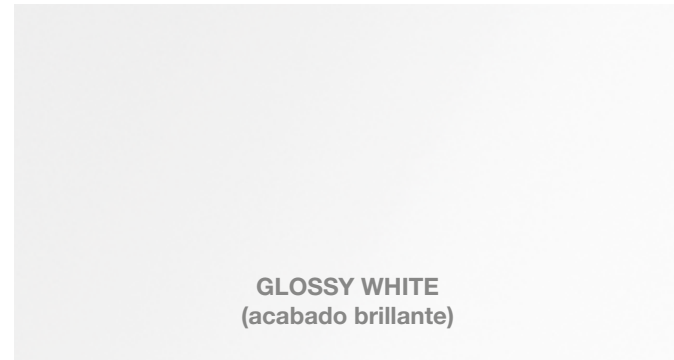

(Todos los acabados son en mate, excepto aquellos expresamente indicados como brillantes)

LAVABOS MURAL / PEDESTAL