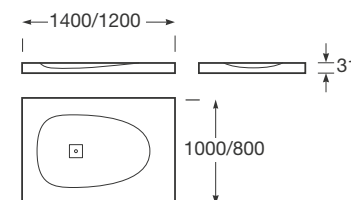

**XL / Desagüe lateral**

Largo: 1600 mm max - 1400 mm min  
Ancho: 1000 mm max - 800 mm min  
Alto: 31 mm

**Acabados:**

10 Off-white  
R3 Greige  
R4 Dark metallic

**Corte a medida**

Plato de ducha extraplano de Stonex® a medida. Incluye textura exclusiva antideslizante y desagüe lateral.

**L / Desagüe lateral**

Largo: 1600 mm max - 1400 mm min  
Ancho: 800 mm max - 700 mm min  
Alto: 31 mm

**Acabados:**

10 Off-white  
R3 Greige  
R4 Dark metallic

**Corte a medida**

Plato de ducha extraplano de Stonex® a medida. Incluye textura exclusiva antideslizante y desagüe lateral.