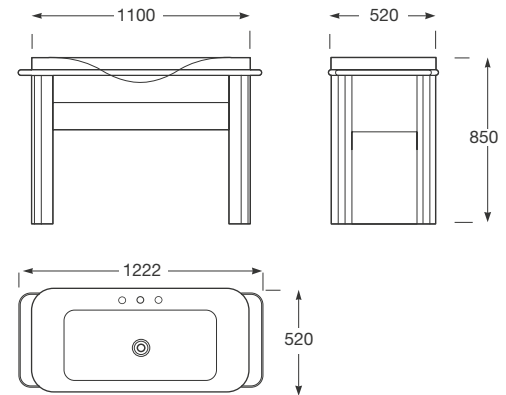

Mueble base lacado en off-white. Incluye: toalleros laterales en greige, lavabo de Surfex® off-white de encimera con 3 orificios y armarios laterales.

Ref. A851368430
1222 x 520 x 850 mm