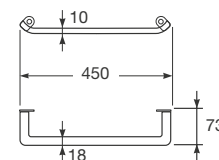

Toallero para ser instalado bajo el lavabo mural (Ref. A3270C8..0 o Ref. A3270C8..3).

Ref. A8164470..
450 x 73 x 18 mm

Acabados:
01 Chrome
40 Greige
57 Brushed steel