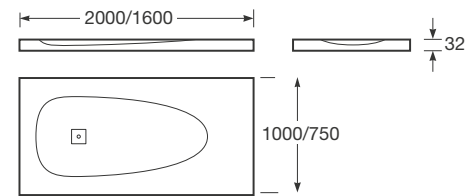

Plato de ducha extraplano de Stonex® a medida. Incluye textura exclusiva antideslizante y desagüe lateral.

XXL / Desagüe lateral

Largo: 2000 mm max - 1600 mm min
Ancho: 1000 mm max - 750 mm min
Alto: 32 mm

Acabados:

10 Off-white
R3 Greige
R4 Dark metallic