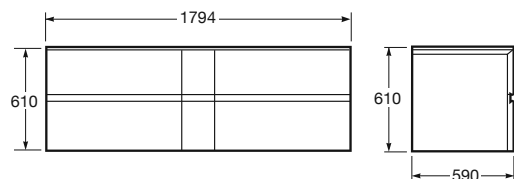

**Ref. A8572008..**

1200 x 590 x 610 mm

**Acabados:**

19 Silver  
20 Greige  
21 Nero

Greige

Nero

Silver

Mueble suspendido de 1800 mm con encimera de vidrio tintado, doble cajón superior e inferior con autocierre amortiguado.