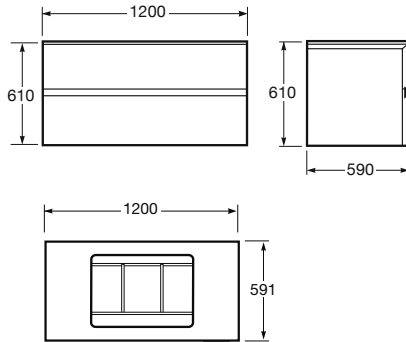

**Ref. A8571938..**

1554 x 590 x 610 mm

**Acabados:**

19 Silver  
20 Greige  
21 Nero

Greige

Nero

Silver

Mueble suspendido de 1200 mm con encimera de vidrio tintado, cajón superior e inferior con autocierre amortiguado.