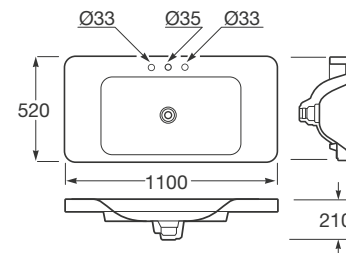

Porcelana sanitaria

Off-white

Glossy white

Surfex®

Off-white

Lavabo mural con 3 orificios para pedestal.
Opcional: Toallero de 450 x 73 mm para fijar
bajo el lavabo (Ref. A8164470..).

Lavabo mural con 3 orificios.

Ref. A3270C8..3

750 x 500 x 85 mm

Pedestal

Ref. A3370C0..0

280 x 270 x 735 mm

Acabados:

00 Glossy white

91 Off-white

Lavabo mural con 1 orificio para pedestal.

Opcional: Toallero de 450 x 73 mm para fijar
bajo el lavabo (Ref. A8164470..).

Lavabo mural con 1 orificio.

Ref. A3270C8..0

750 x 500 x 85 mm

Pedestal

Ref. A3370C0..0

280 x 270 x 735 mm

Acabados:

00 Glossy white

91 Off-white

Lavabo de encimera con
3 orificios en Surfex®.

Ref. A3270CE..0

1100 x 520 x 65 mm

Acabados:

00 Off-white