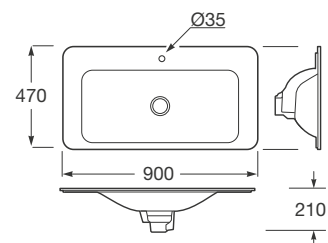

Lavabo de encimera con 1 orificio.

Ref. A3270C0..0
900 x 470 x 6 mm

Acabados:

00 Glossy white
91 Off-white
R3 Greige
R4 Dark metallic
R7 Shagreen dark metallic
R8 Matt gold
R9 Shagreen matt gold

Ref. A3270C2..0
660 x 470 x 6 mm