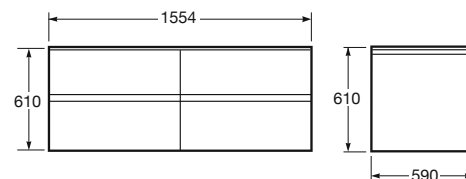

Mueble suspendido de 1550 mm con encimera de vidrio tintado, doble cajón superior e inferior con autocierre amortiguado.

Compatible con:

Ref. A3270C7..0 - 2 lavabos de sobre encimera de 660 x 420 x 60 mm.

Ref. A5A4476..0 - Mezclador bimando empotrable para lavabo con caño central de 230 mm.

Ref. A505402407 - Desagüe click-clack. Queda cubierto por la tapa de porcelana incluida en los lavabos.

Ref. A8572158..

1554 x 590 x 610 mm

Acabados:

19 Silver
20 Greige
21 Nero