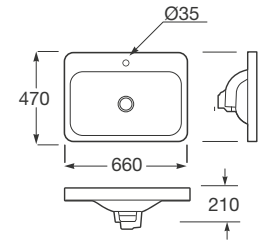

Lavabo de sobre encimera con
1 orificio.

Ref. A3270C6..0

660 x 470 x 60 mm

Acabados:

00 Glossy white
91 Off-white
R3 Greige
R4 Dark metallic
R7 Shagreen dark metallic
R8 Matt gold
R9 Shagreen matt gold