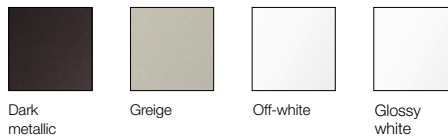

Asiento con tapa de Supralit® lacado y caída amortiguada.
Compatible con inodoro suspendido (Ref. A3460C7..0) o inodoro de tanque bajo (Ref. A3420C7..0 y Ref. A3410C0..0).

Ref. A801C32..B
500 x 380 x 50 mm

Acabados:
00 Glossy white
91 Off-white
R3 Greige
R4 Dark metallic