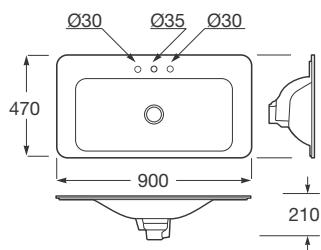

Lavabo de encimera con 3 orificios.

Ref. A3270C0..3

900 x 470 x 6 mm

Ref. A3270C2..3

660 x 470 x 6 mm

Acabados:

00 Glossy white
91 Off-white
R3 Greige
R4 Dark metallic
R7 Shagreen dark metallic
R8 Matt gold
R9 Shagreen matt gold