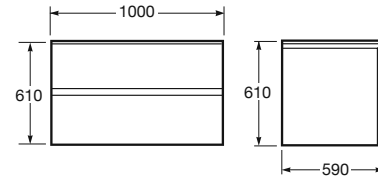

Mueble suspendido de 1000 mm con encimera de vidrio tintado, cajón superior e inferior con autocierre amortiguado.

Compatible con:

Ref. A3270C7..0 - Lavabo de sobre encimera de 660 x 420 x 60 mm.

Ref. A5A4476..0 - Mezclador bimando empotrable para lavabo con caño central de 230 mm.

Ref. A505402407 - Desagüe click-clack. Queda cubierto por la tapa de porcelana incluida en los lavabos.

Ref. A8572178..

1000 x 590 x 610 mm

Acabados:

19 Silver
20 Greige
21 Nero