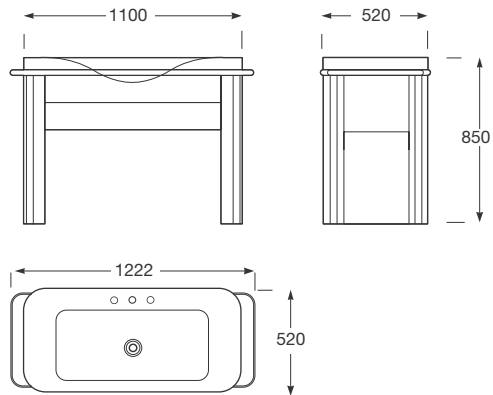

MUEBLES

Madera

Greige
oak-vennered

Off-white

Lavabo

Off-white

Toallero

Greige

Mueble base chapado en roble veteadado y lacado en greige. Incluye: toalleros laterales en greige, lavabo de Surfex® off-white de encimera con 3 orificios y armarios laterales.

Ref. A851368429
1222 x 520 x 850 mm