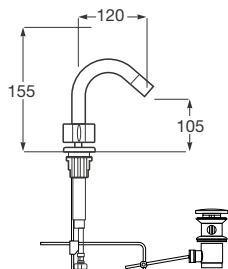

Mezclador bimando de repisa para bidé con 3 orificios con caño central y desagüe automático.

Ref. A5A7176..0

120 x 155 mm

Acabados:

C0 Chrome

VC Greige

VS Brushed steel