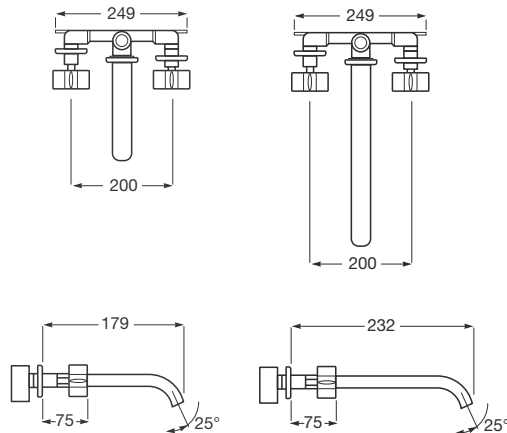

C0 Chrome

VC Greige

VS Brushed steel

Mezclador bimando empotrable para lavabo con caño central.

Caño central de 180 mm

**Ref. A5A3576..0**

249 x 179 mm

Caño central de 230 mm