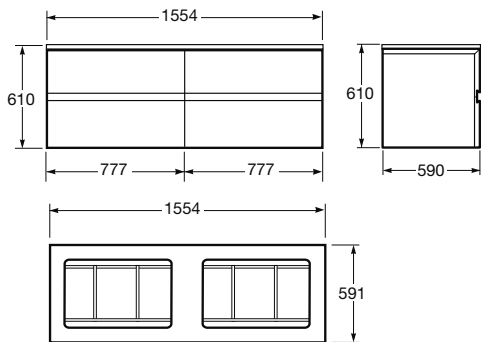

Greige

Nero

Silver

Mueble suspendido de 1550 mm con encimera de vidrio tintado, doble cajón superior e inferior con autocierre amortiguado.

Compatible con dos lavabos de sobre encimera de 660 x 470 x 60 mm con 1-3 orificios (Ref. A3270C6..0, Ref. A3270C6..2, Ref. A3270C6..3).

Ref. A8572198..

1554 x 590 x 610 mm

Acabados:

19 Silver
20 Greige
21 Nero