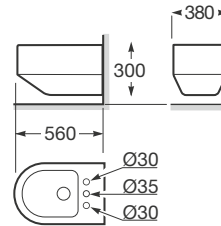

Bidé suspendido con 3 orificios.

Ref. A3570C6..0
560 x 380 x 300 mm

Acabados:
00 Glossy white
91 Off-white
R3 Greige
R4 Dark metallic