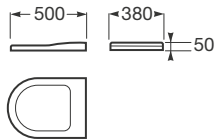

Asiento con tapa de Supralit® lacado y caída amortiguada.
Compatible con inodoro suspendido (Ref. A3460C7..0) o inodoro de tanque bajo (Ref. A3420C7..0 y Ref. A3410C0..0).

Ref. A801C32..B
500 x 380 x 50 mm

Acabados:
00 Glossy white
91 Off-white
R3 Greige
R4 Dark metallic