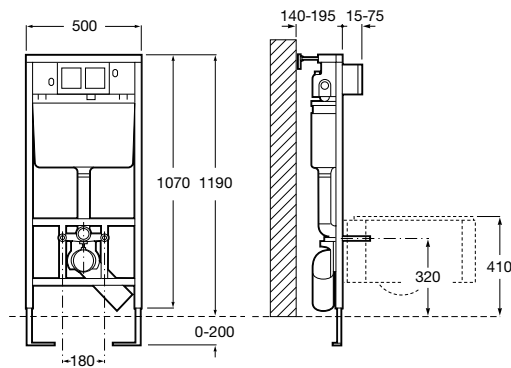

Soporte - bastidor Duplo para inodoro suspendido.  
Altura especial.

**Ref. A890090400**

500 x 140 - 195 x 1190 mm

Soporte - bastidor Duplo para bidé suspendido.

**Ref. A890041000**

475 x 160 - 240 x 1090 mm